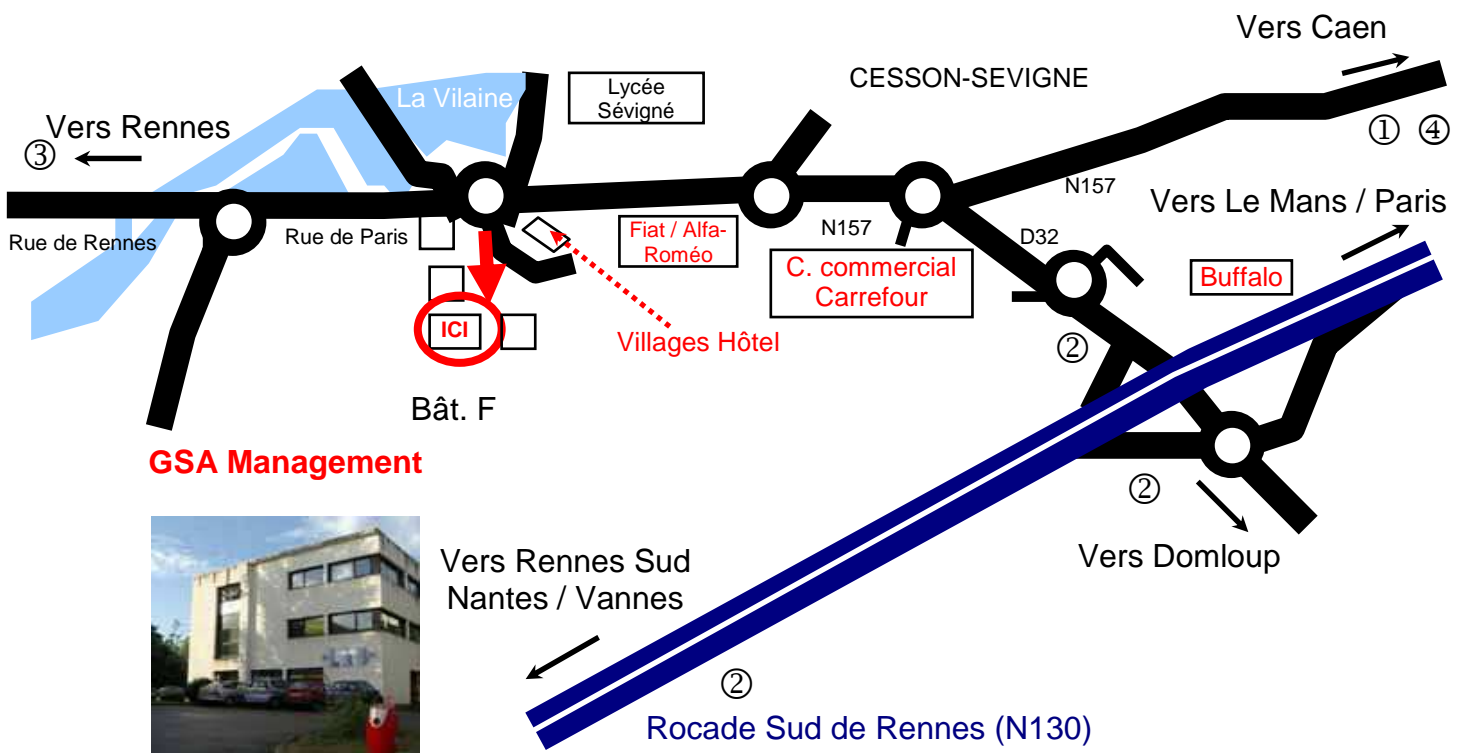

② De Nantes par rocade sud :

Direction Le Mans
Sortie n°2 Porte de la Valette (Centre Commercial)
Suivre la D32 jusqu'au Carrefour (voir plan)

③ En provenance du centre de Rennes (gare SNCF) :

Prendre l'avenue Janvier vers les quais
(direction Nord)
Prendre direction Cesson-Sevigné

④ En provenance de Caen par A84 :

Prendre direction rocade Est / Nantes
Sortie Centre Commercial
Suivre la N157 jusqu'au Carrefour (voir plan)

GSA Management